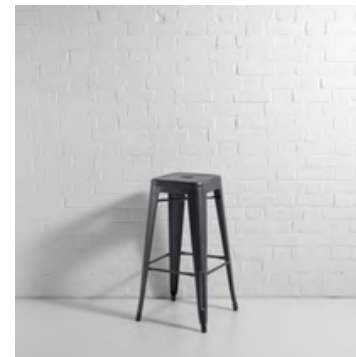

# BAR STOOLS

VEGAS BAR STOOL

WHITE TORNADO BAR STOOL

BLACK TORNADO BAR STOOL

WHITE SATURN STOOL

BLACK SATURN STOOL

WHITE Z BAR STOOL

BLACK Z BAR STOOL

BLACK MILAN STOOL

WHITE MILAN STOOL

WHITE CUBE BAR STOOL

GREY BISTRO BAR STOOL

COPPER BISTRO BAR STOOL

BLACK BISTRO BAR STOOL

STEEL SIMPLICITY WIRE BAR