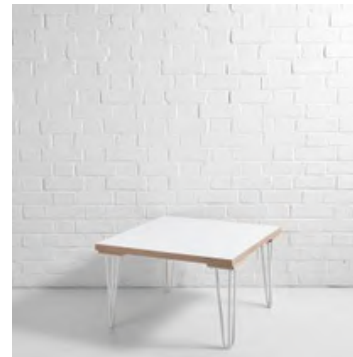

## STANDARD TABLES

6FT WOODEN TRESTLE TABLE

6FT PLASTIC TRESTLE TABLE

6FT VINTAGE TRESTLE TABLE

HOXTON DINING TABLE

BODRUM DINING TABLE

TOLIX INDUSTRIAL TABLE

EAMES TABLE

# LOW TABLES

HOXTON COFFEE TABLE

WHITE SQUARE LOW TABLE

ROUND CAGE SIDE TABLE

VITEL SIDE TABLE

LYON COFFEE TABLE

GOLD CONSOLE TABLE

BODRUM COFFEE TABLE

BODRUM SIDE TABLE

WHITE SCANDI COFFEE TABLE

BLACK SCANDI COFFEE TABLE

WHITE SCANDI SIDE TABLE

BLACK SCANDI SIDE TABLE