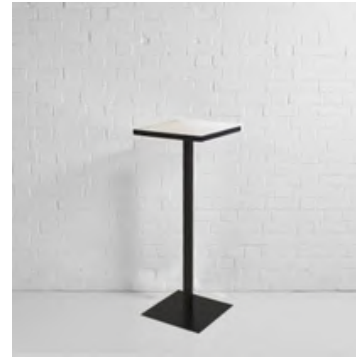

# BAR STOOLS

VEGAS BAR STOOL

WHITE TORNADO BAR STOOL

BLACK TORNADO BAR STOOL

WHITE SATURN STOOL

BLACK SATURN STOOL

WHITE Z BAR STOOL

BLACK Z BAR STOOL

BLACK MILAN STOOL

WHITE MILAN STOOL

WHITE CUBE BAR STOOL

GREY BISTRO BAR STOOL

COPPER BISTRO BAR STOOL

BLACK BISTRO BAR STOOL

STEEL SIMPLICITY WIRE BAR

## POSEUR TABLES

BLACK LISBON HIGH TABLE

WHITE LISBON HIGH TABLE

VIENNA POSEUR TABLE

ROUND INDUSTRIAL POSEUR

CLEAR GLASS COCKTAIL TABLE

BLACK GLASS COCKTAIL TABLE

WHITE ROUND POSEUR