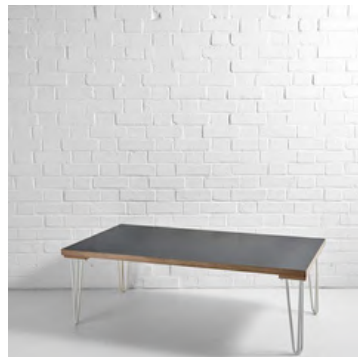

## STANDARD TABLES

6FT WOODEN TRESTLE TABLE

6FT PLASTIC TRESTLE TABLE

6FT VINTAGE TRESTLE TABLE

HOXTON DINING TABLE

BODRUM DINING TABLE

TOLIX INDUSTRIAL TABLE

EAMES TABLE

# LOW TABLES

HOXTON COFFEE TABLE

WHITE SQUARE LOW TABLE

ROUND CAGE SIDE TABLE

VITEL SIDE TABLE

LYON COFFEE TABLE

GOLD CONSOLE TABLE

BODRUM COFFEE TABLE

BODRUM SIDE TABLE

WHITE SCANDI COFFEE TABLE

BLACK SCANDI COFFEE TABLE

WHITE SCANDI SIDE TABLE

BLACK SCANDI SIDE TABLE