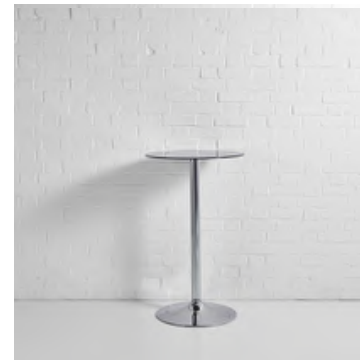

BLACK MILAN STOOL

WHITE MILAN STOOL

WHITE CUBE BAR STOOL

GREY BISTRO BAR STOOL

COPPER BISTRO BAR STOOL

BLACK BISTRO BAR STOOL

STEEL SIMPLICITY WIRE BAR

## POSEUR TABLES

BLACK LISBON HIGH TABLE

WHITE LISBON HIGH TABLE

VIENNA POSEUR TABLE

ROUND INDUSTRIAL POSEUR

CLEAR GLASS COCKTAIL TABLE

BLACK GLASS COCKTAIL TABLE

WHITE ROUND POSEUR